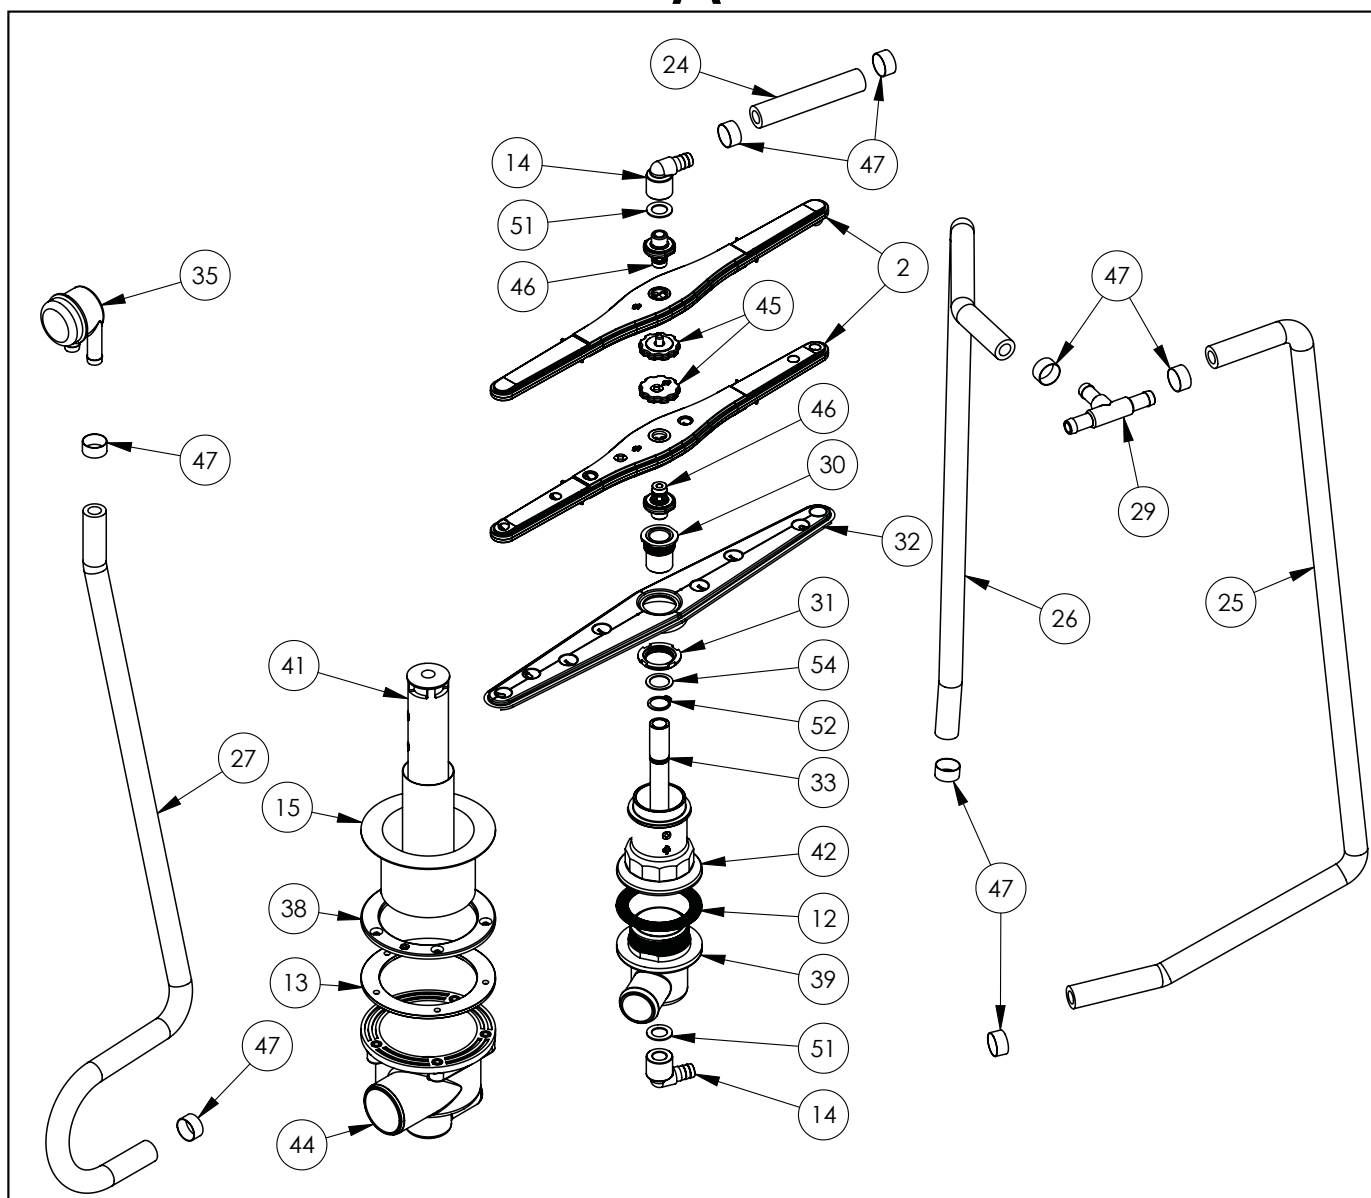

**zmywarko wyparzarka, do szkła, dozownik płynu
myjącego, P 2.77 kW, U 230 V**

Kod katalogowy: 801400

A