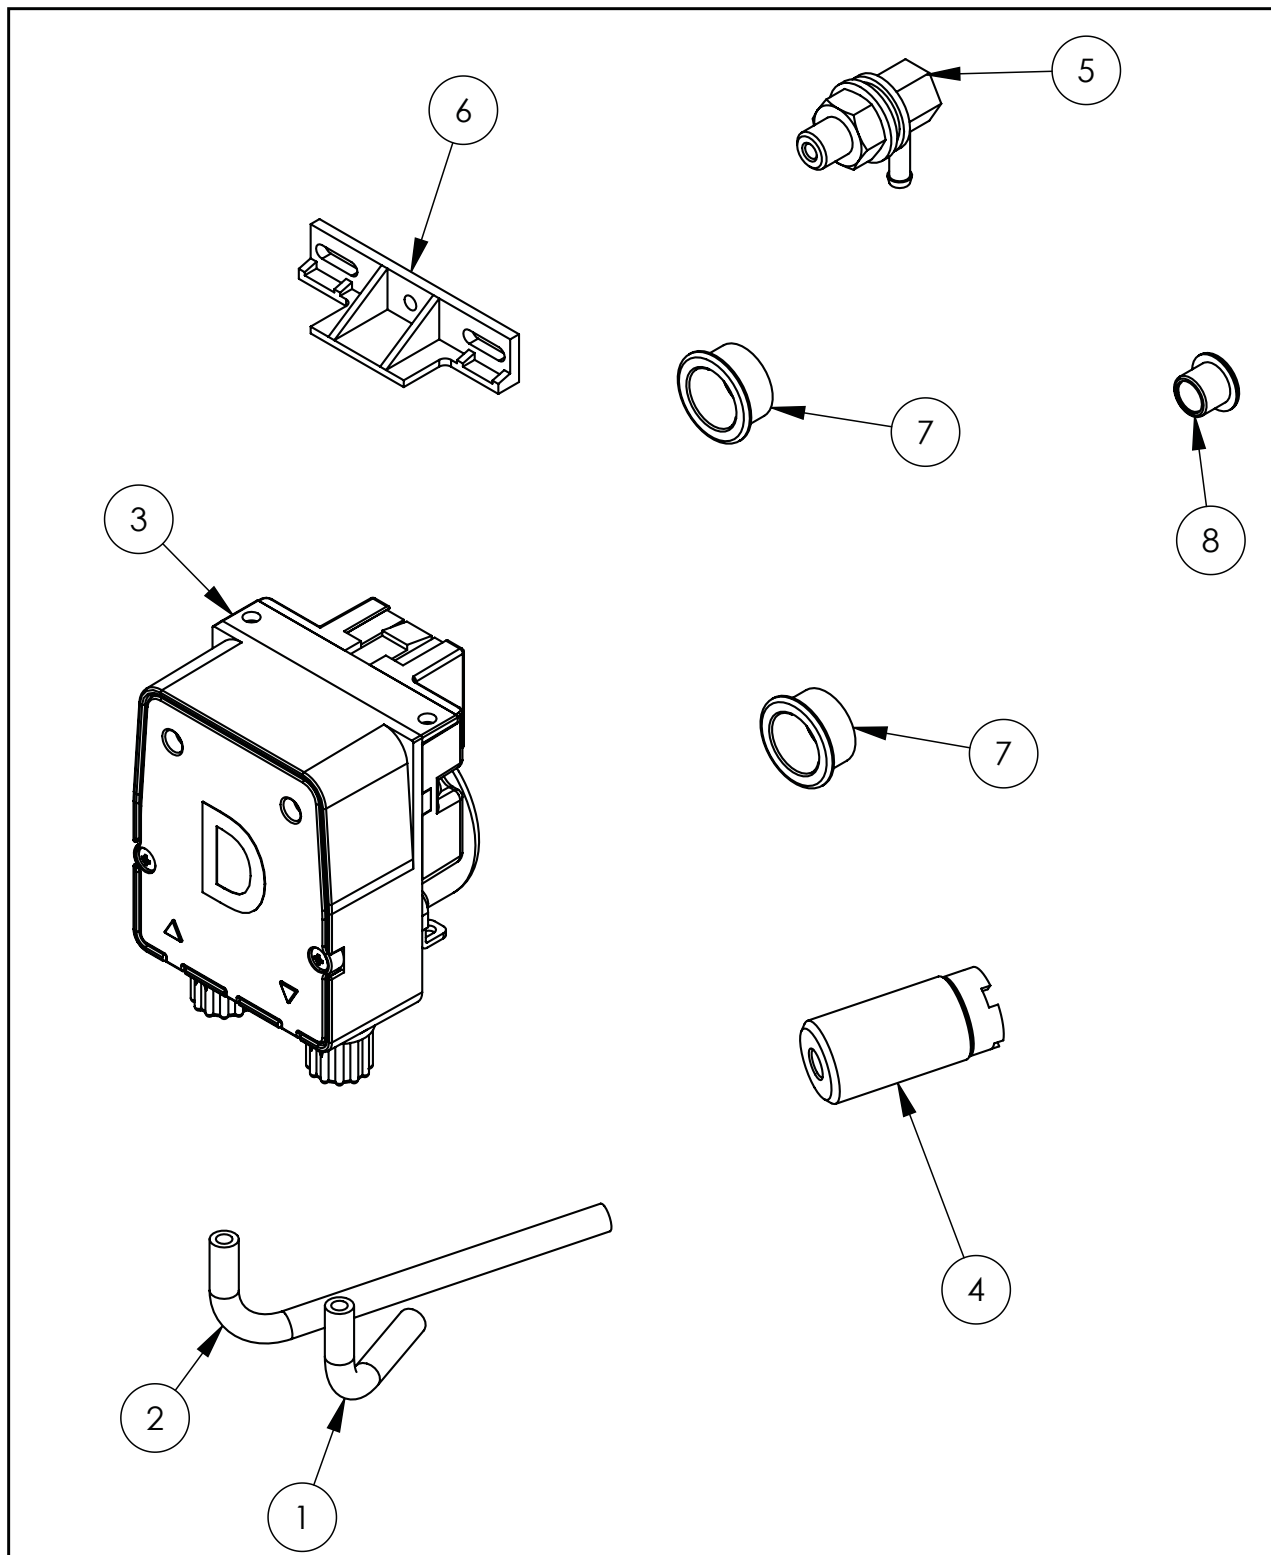

F

G

H

Nr części (V nr rys. nr części z rysunku)	Nazwa	Kod
V801400V06-A.01	Komora	
V801400V06-A.02	Ramie płuczące	C012331
V801400V06-A.03	Podstawa	
V801400V06-A.04	Panel dolny	
V801400V06-A.05	Ściana tylna	
V801400V06-A.06	Kątownik	
V801400V06-A.07	Prowadnica prawa	
V801400V06-A.08	Prowadnica lewa	
V801400V06-A.09	Mocowanie czapki i panelu	
V801400V06-A.10	Elektrozawór	C003422
V801400V06-A.11	Ośłona przeciwbryzgowa	C012389
V801400V06-A.12	Uszczelka przyłącza	C012274
V801400V06-A.13	Uszczelka odpływu	C012944
V801400V06-A.14	Kolano	C012391
V801400V06-A.15	Filtr odpływu	C012392
V801400V06-A.16	Wąż silikonowy	C012680
V801400V06-A.17	Termostat regulacyjny	
V801400V06-A.18	Ośłona krawędzi	C013572
V801400V06-A.19	Opaska zaciskowa	C012765
V801400V06-A.20	Uszczelka płaska	C012766
V801400V06-A.21	Przewodnik	C012767
V801400V06-A.22	Pokrętło	C013624
V801400V06-A.23	Sprężyna	C012768
V801400V06-A.24	Wąż gumowy fi 12 L=100mm	C008625
V801400V06-A.25	Wąż gumowy fi 12 L=850mm	C008625
V801400V06-A.26	Wąż gumowy L=750mm	C008625
V801400V06-A.27	Wąż gumowy fi 12 L=850mm	C008625
V801400V06-A.28	Kostka przyłączeniowa	C012380
V801400V06-A.29	Trójnik	C012384
V801400V06-A.30	Tuleja ślizgowa	C012378
V801400V06-A.31	Nakrętka tulei ślizgowej	C012377
V801400V06-A.32	Ramie myjące	C012326
V801400V06-A.33	Oś wirnika dolna	C012393
V801400V06-A.34	Termostat bezpieczeństwa 95stC	C009331
V801400V06-A.35	Zawór zwrotny	C012787
V801400V06-A.36	Termostat komory	C012334
V801400V06-A.37	Dławica PG11	C010416