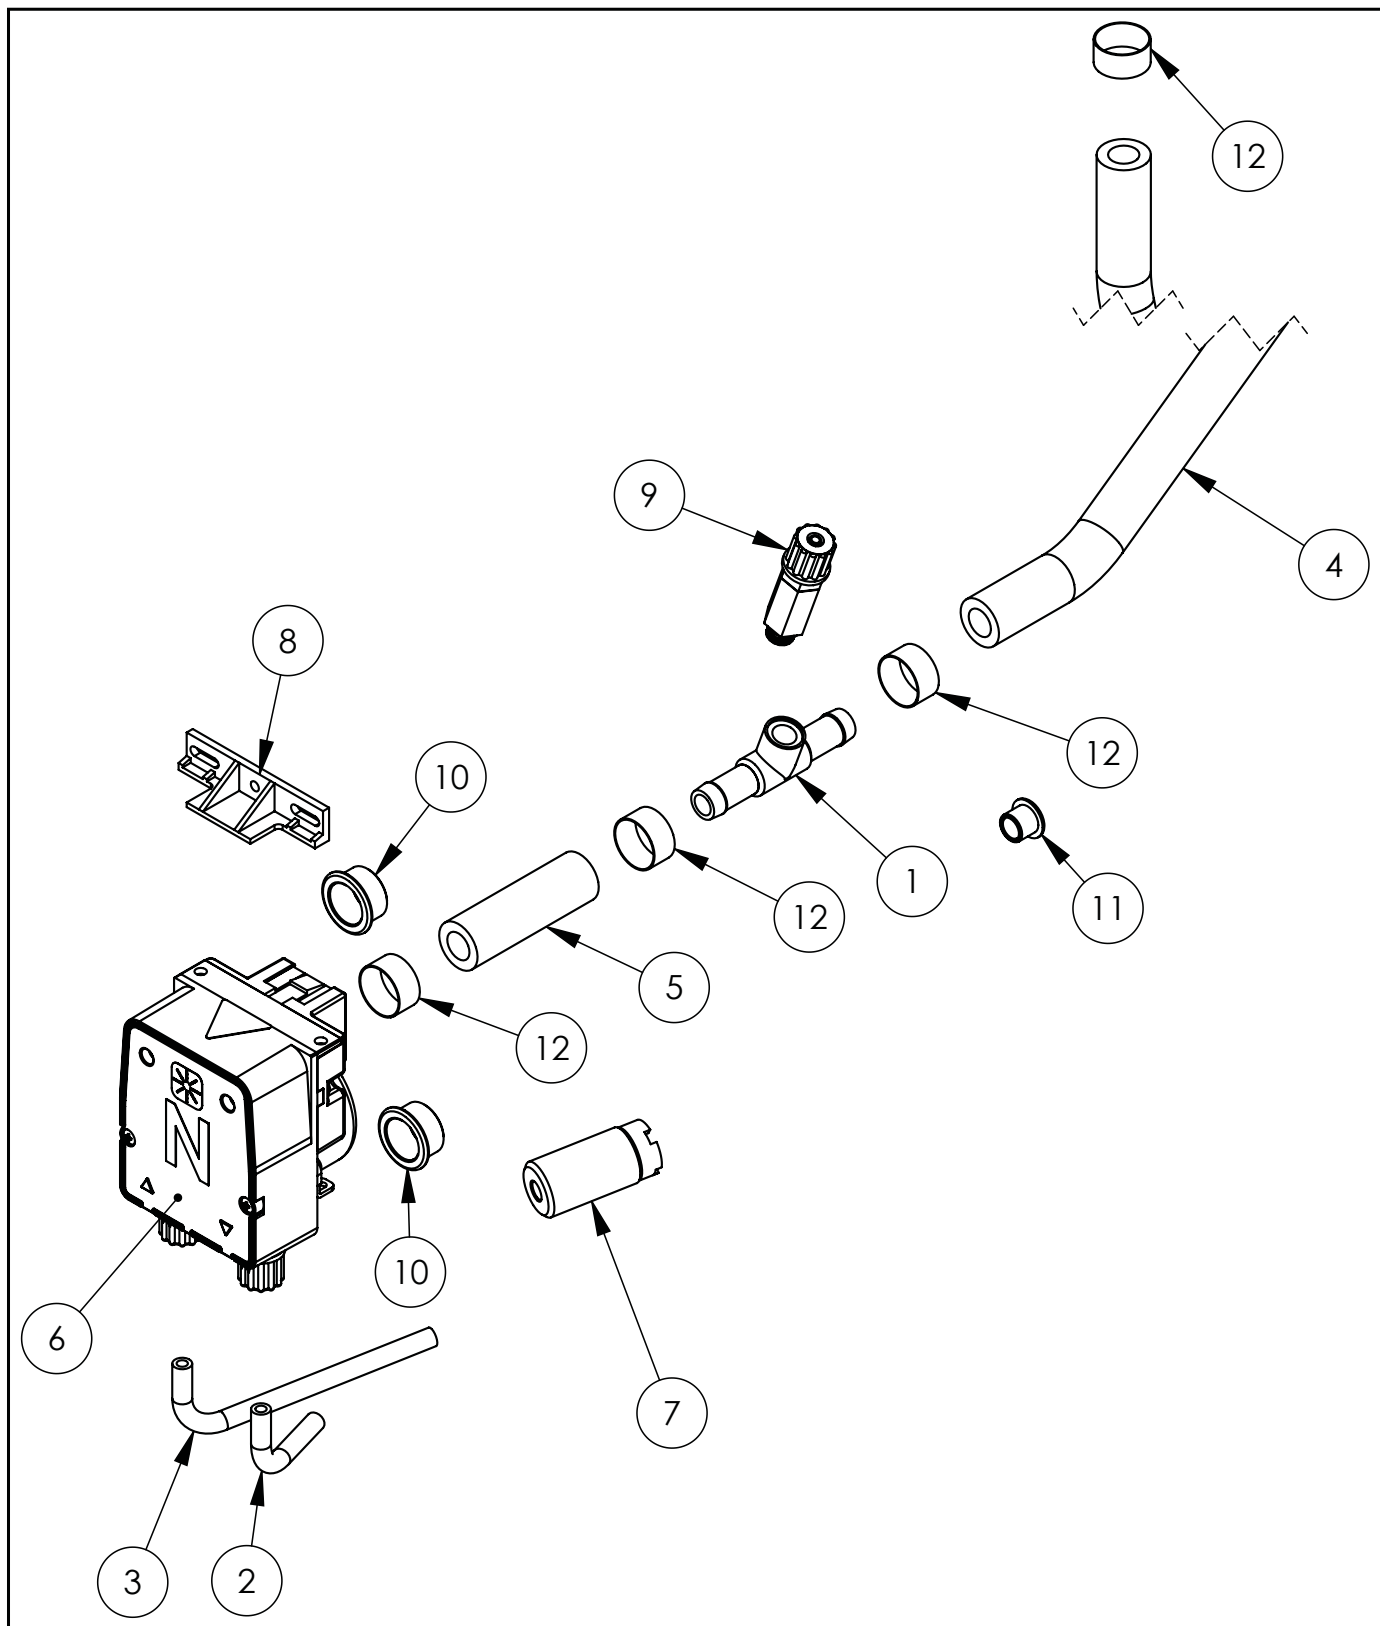

F

G

H

Nr części (V nr rys. nr części z rysunku)	Nazwa	Kod
V801400V06-A.01	Komora	
V801400V06-A.02	Ramie płuczące	C012331
V801400V06-A.03	Podstawa	
V801400V06-A.04	Panel dolny	
V801400V06-A.05	Ściana tylna	
V801400V06-A.06	Kątownik	
V801400V06-A.07	Prowadnica prawa	
V801400V06-A.08	Prowadnica lewa	
V801400V06-A.09	Mocowanie czapki i panelu	
V801400V06-A.10	Elektrozawór	C003422
V801400V06-A.11	Ośłona przeciwbryzgowa	C012389
V801400V06-A.12	Uszczelka przyłącza	C012274
V801400V06-A.13	Uszczelka odpływu	C012944
V801400V06-A.14	Kolano	C012391
V801400V06-A.15	Filtr odpływu	C012392
V801400V06-A.16	Wąż silikonowy	C012680
V801400V06-A.17	Termostat regulacyjny	
V801400V06-A.18	Ośłona krawędzi	C013572
V801400V06-A.19	Opaska zaciskowa	C012765
V801400V06-A.20	Uszczelka płaska	C012766
V801400V06-A.21	Przewodnik	C012767
V801400V06-A.22	Pokrętło	C013624
V801400V06-A.23	Sprężyna	C012768
V801400V06-A.24	Wąż gumowy fi 12 L=100mm	C008625
V801400V06-A.25	Wąż gumowy fi 12 L=850mm	C008625
V801400V06-A.26	Wąż gumowy L=750mm	C008625
V801400V06-A.27	Wąż gumowy fi 12 L=850mm	C008625
V801400V06-A.28	Kostka przyłączeniowa	C012380
V801400V06-A.29	Trójnik	C012384
V801400V06-A.30	Tuleja ślizgowa	C012378
V801400V06-A.31	Nakrętka tulei ślizgowej	C012377
V801400V06-A.32	Ramie myjące	C012326
V801400V06-A.33	Oś wirnika dolna	C012393
V801400V06-A.34	Termostat bezpieczeństwa 95stC	C009331
V801400V06-A.35	Zawór zwrotny	C012787
V801400V06-A.36	Termostat komory	C012334
V801400V06-A.37	Dławica PG11	C010416