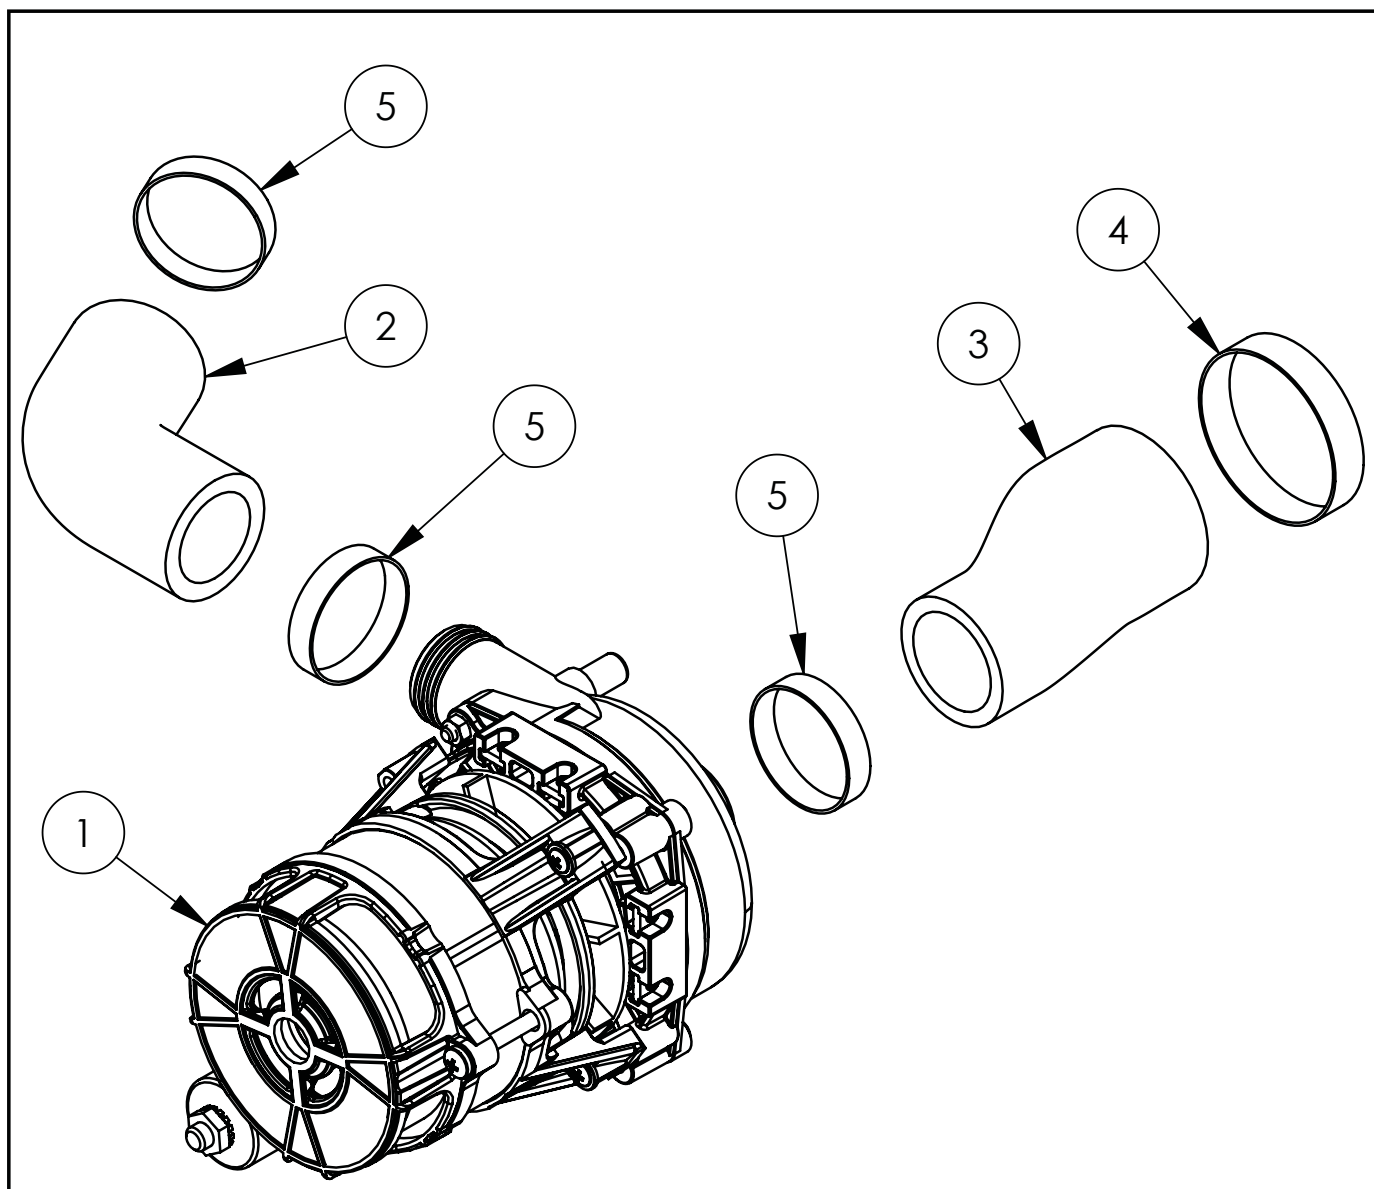

F

G

H

Nr części (V nr rys. nr części z rysunku)	Nazwa	Kod
V801400V06-A.01	Komora	
V801400V06-A.02	Ramie płuczące	C012331
V801400V06-A.03	Podstawa	
V801400V06-A.04	Panel dolny	
V801400V06-A.05	Ściana tylna	
V801400V06-A.06	Kątownik	
V801400V06-A.07	Prowadnica prawa	
V801400V06-A.08	Prowadnica lewa	
V801400V06-A.09	Mocowanie czapki i panelu	
V801400V06-A.10	Elektrozawór	C003422
V801400V06-A.11	Ośłona przeciwbryzgowa	C012389
V801400V06-A.12	Uszczelka przyłącza	C012274
V801400V06-A.13	Uszczelka odpływu	C012944
V801400V06-A.14	Kolano	C012391
V801400V06-A.15	Filtr odpływu	C012392
V801400V06-A.16	Wąż silikonowy	C012680
V801400V06-A.17	Termostat regulacyjny	
V801400V06-A.18	Ośłona krawędzi	C013572
V801400V06-A.19	Opaska zaciskowa	C012765
V801400V06-A.20	Uszczelka płaska	C012766
V801400V06-A.21	Przewodnik	C012767
V801400V06-A.22	Pokrętło	C013624
V801400V06-A.23	Sprężyna	C012768
V801400V06-A.24	Wąż gumowy fi 12 L=100mm	C008625
V801400V06-A.25	Wąż gumowy fi 12 L=850mm	C008625
V801400V06-A.26	Wąż gumowy L=750mm	C008625
V801400V06-A.27	Wąż gumowy fi 12 L=850mm	C008625
V801400V06-A.28	Kostka przyłączeniowa	C012380
V801400V06-A.29	Trójnik	C012384
V801400V06-A.30	Tuleja ślizgowa	C012378
V801400V06-A.31	Nakrętka tulei ślizgowej	C012377
V801400V06-A.32	Ramie myjące	C012326
V801400V06-A.33	Oś wirnika dolna	C012393
V801400V06-A.34	Termostat bezpieczeństwa 95stC	C009331
V801400V06-A.35	Zawór zwrotny	C012787
V801400V06-A.36	Termostat komory	C012334
V801400V06-A.37	Dławica PG11	C010416